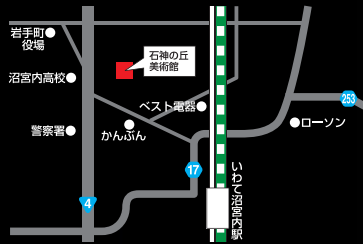

# ラブ・レター

私が死んだら、吾郎さん会いに来てくれますか

もし会えたなら、お願いひとつだけ

私を吾郎さんのお墓に入れてくれますか

吾郎さんのお嫁さんのまま死んでもいいですか—

2010  
3月28日 14:00 開演  
開場は開演の30分前です

会場／  
石神の丘美術館  
〒028-4307 岩手県岩手郡岩手町五日市10-121-21  
☎(0195)62-1453

チケット：前売1,000円  
(当日1,200円)

\*企画展の際に本公演チケットを受付でご提示いただくと、  
ご同伴者の料金(300円)が無料になります。(1回限り有効です)

★チケットのお求めは

石神の丘美術館、いわてアートサポートセンター、  
プラザおでって、喫茶てあとる(盛岡劇場内)、川徳

主催：文化庁／語りの芸術祭実行委員会 お問合せ：語りの芸術祭実行委員会 Tel.(019)604-9020

朗	読	千葉 伴(香港活劇姉妹) 大塚 富夫 高村 明彦(現代時報) 吉田 瑞穂
音	楽	長谷川 恭一
演	奏	ラトゥール・カルテット Vn：山口 あうい Vn：馬場 雅美 Vla：熊谷 啓幸 Vc：三浦 祥子
構	成	吉田 瑞穂
制	作	澤田 綾香(香港活劇姉妹) 三好 永記(現代時報)